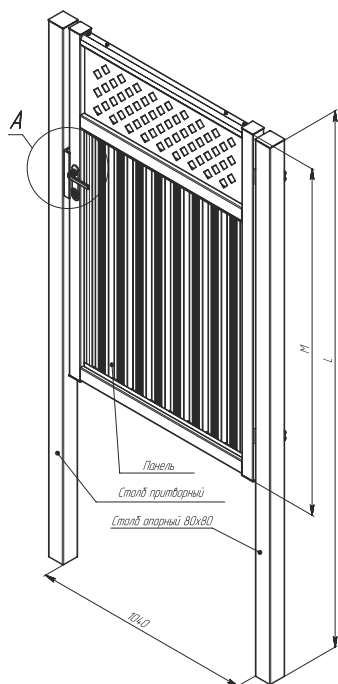

Крышка универсальная

Саморез кровельный 5,5x19  
DIN 7504K

Исполнение высотой 2,4 м.

Стойка 84x48x3000/3500

Столб 62x55x3000/3500

Перепад по высоте

L, мм	M, мм	Масса, кг	Примечание
3000	1985	55	Калитка Estet Plus 2,0 м
3500	2335	63	Калитка Estet Plus 2,4 м

L, мм	M, мм	Масса, кг	Примечание
3000	1985	128	Ворота Estet Plus 2,0 м
3500	2335	151	Ворота Estet Plus 2,4 м