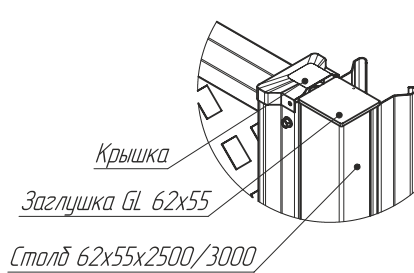

Крышка универсальная

Саморез кровельный 5,5x19  
DIN 7504K

Исполнение высотой 2,4 м.

Стойка 84x48x3000/3500

Столб 62x55x3000/3500

Перепад по высоте

L, мм	M, мм	Масса, кг	Примечание
3000	1985	55	Калитка Estet Plus 2,0 м
3500	2335	63	Калитка Estet Plus 2,4 м

L, мм	M, мм	Масса, кг	Примечание
3000	1985	128	Ворота Estet Plus 2,0 м
3500	2335	151	Ворота Estet Plus 2,4 м