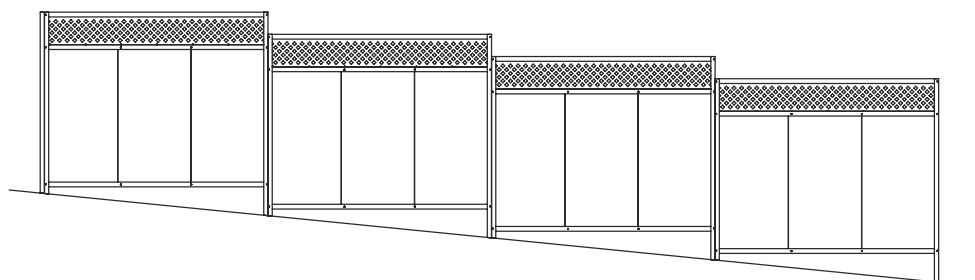

Крышка универсальная

Саморез кровельный 5,5x19  
DIN 7504K

Исполнение высотой 2,4 м.

Стойка 84x48x3000/3500

Столб 62x55x3000/3500

Перепад по высоте

L, мм	M, мм	Масса, кг	Примечание
3000	1985	55	Калитка Estet Plus 2,0 м
3500	2335	63	Калитка Estet Plus 2,4 м

L, мм	M, мм	Масса, кг	Примечание
3000	1985	128	Ворота Estet Plus 2,0 м
3500	2335	151	Ворота Estet Plus 2,4 м