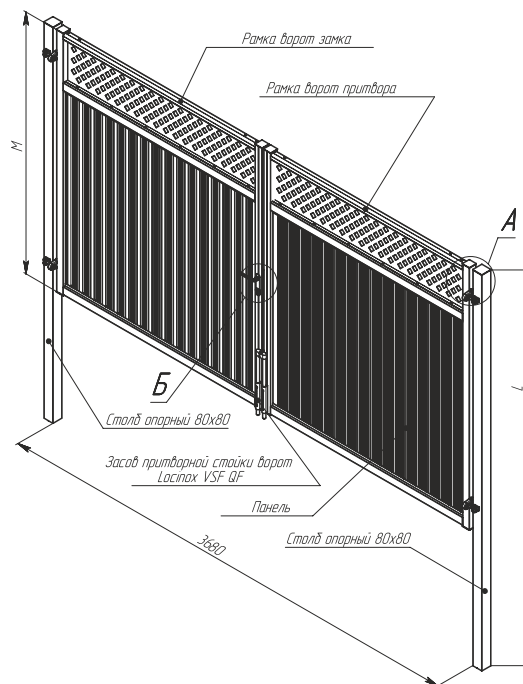

Крышка универсальная

Саморез кровельный 5,5x19  
DIN 7504K

Исполнение высотой 2,4 м.

Стойка 84x48x3000/3500

Столб 62x55x3000/3500

Перепад по высоте

L, мм	M, мм	Масса, кг	Примечание
3000	1985	55	Калитка Estet Plus 2,0 м
3500	2335	63	Калитка Estet Plus 2,4 м

L, мм	M, мм	Масса, кг	Примечание
3000	1985	128	Ворота Estet Plus 2,0 м
3500	2335	151	Ворота Estet Plus 2,4 м