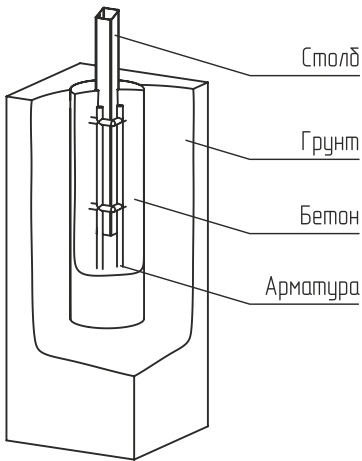

Крышка универсальная

Саморез кровельный 5,5x19  
DIN 7504K

Исполнение высотой 2,4 м.

Стойка 84x48x3000/3500

Столб 62x55x3000/3500

Перепад по высоте

L, мм	M, мм	Масса, кг	Примечание
3000	1985	55	Калитка Estet Plus 2,0 м
3500	2335	63	Калитка Estet Plus 2,4 м

L, мм	M, мм	Масса, кг	Примечание
3000	1985	128	Ворота Estet Plus 2,0 м
3500	2335	151	Ворота Estet Plus 2,4 м