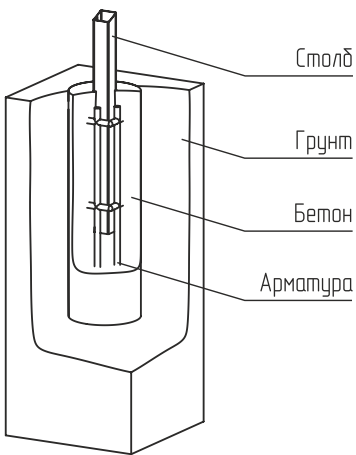

Крышка универсальная

Саморез кровельный 5,5x19
DIN 7504K

Исполнение высотой 2,4 м

Крышка

Стойка 84x4,8

Столб 62x55x2500

Стойка 84x4,8

Крышка

Заглушка GL 62x55

Столб 62x55x2500/3000

Перепад по высоте

L, мм	M, мм	Масса, кг	Примечание
2500	1615	46	Калитка Estet 1,65 м
3000	1965	54	Калитка Estet 2,0 м

L, мм	M, мм	Масса, кг	Примечание
2500	1615	90	Калитка Estet 1,65 м
3000	1965	104	Калитка Estet 2,0 м