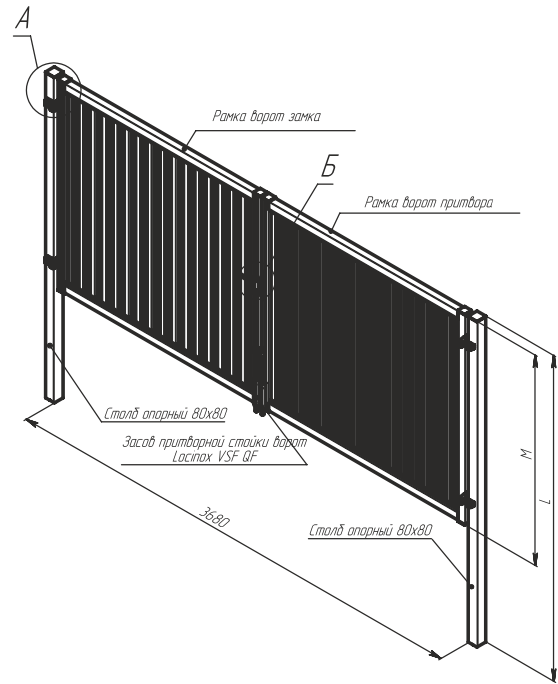

Крышка универсальная

Саморез кровельный 5,5x19
DIN 7504K

Исполнение высотой 2,4 м

Крышка

Стойка 84x4,8

Столб 62x55x2500

Стойка 84x4,8

Крышка

Заглушка GL 62x55

Столб 62x55x2500/3000

Перепад по высоте

L, мм	M, мм	Масса, кг	Примечание
2500	1615	46	Калитка Estet 1,65 м
3000	1965	54	Калитка Estet 2,0 м

L, мм	M, мм	Масса, кг	Примечание
2500	1615	90	Калитка Estet 1,65 м
3000	1965	104	Калитка Estet 2,0 м