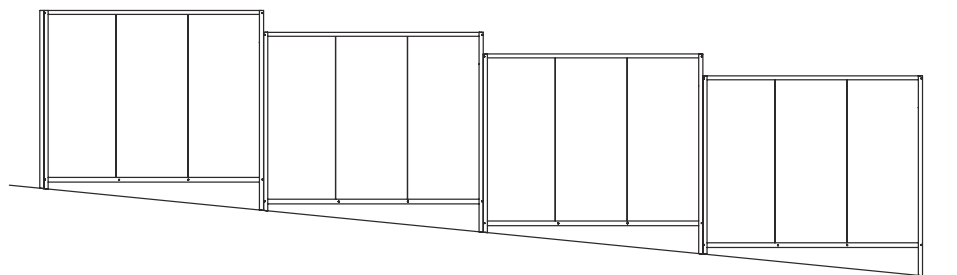

Крышка универсальная

Саморез кровельный 5,5x19
DIN 7504K

Исполнение высотой 2,4 м

Крышка

Стойка 84x4,8

Столб 62x55x2500

Стойка 84x4,8

Крышка

Заглушка GL 62x55

Столб 62x55x2500/3000

Перепад по высоте

L, мм	M, мм	Масса, кг	Примечание
2500	1615	46	Калитка Estet 1,65 м
3000	1965	54	Калитка Estet 2,0 м

L, мм	M, мм	Масса, кг	Примечание
2500	1615	90	Калитка Estet 1,65 м
3000	1965	104	Калитка Estet 2,0 м