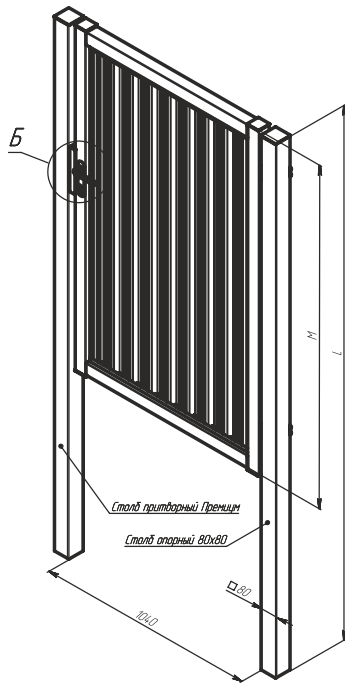

Крышка универсальная

Саморез кровельный 5,5x19
DIN 7504K

Исполнение высотой 2,4 м

Крышка

Стойка 84x4,8

Столб 62x55x2500

Стойка 84x4,8

Крышка

Заглушка GL 62x55

Столб 62x55x2500/3000

Перепад по высоте

L, мм	M, мм	Масса, кг	Примечание
2500	1615	46	Калитка Estet 1,65 м
3000	1965	54	Калитка Estet 2,0 м

L, мм	M, мм	Масса, кг	Примечание
2500	1615	90	Калитка Estet 1,65 м
3000	1965	104	Калитка Estet 2,0 м